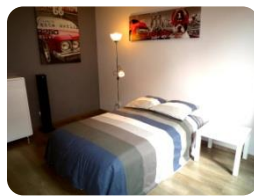

LA MIRABELLE – STUDIO MEUBLE – 24m²

Situé au pied du métro « République » au [128 cours Emile Zola 69100 Villeurbanne](https://www.stylappart.com/location-meublee-1/la-mirabelle) – Situé au 1er étage
Tous les transports en communs à proximité : Métro A République – Bus 38 et 69– Tramway T1

STYL' APPART

stylappart@gmail.com – 06 37 91 61 09

Badge Vigic + interphone

Chauffage collectif et production d'eau chaude par un cumulus

Equipements du studio

- 1 clic clac de 140x190 avec un vrai matelas + alèse matelas + couette + oreiller + protège oreiller
- 1 commode étagères
- 1 placard penderie + étagères + cintres
- 1 petit bureau mural + chaise
- 1 cuisine toute équipée avec 1 micro onde multifonctions + cafetière + bouilloire + grille pain
- 1 réfrigérateur table top + 1 lave linge
- 1 lot de vaisselle, couverts, plats, verres et accessoires divers
- 1 bar avec 2 tabourets sur vérin
- 1 coin salon/couchage avec une TV de 80
- 1 salle de douche, 1 WC, 1 vasque + rangements
- 1 Aspirateur + nécessaire de nettoyage

Décoration gris/framboise – 2 personnes maximum

Le sol en parquet stratifié et carrelage dans la salle de bain.

Retrouvez moi !

La Mirabelle

LE LOYER voir sur le site : <https://www.stylappart.com/location-meublee-1/la-mirabelle>