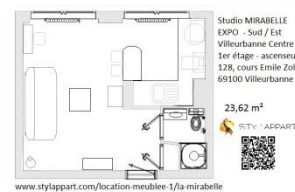

Décoration gris/framboise – 2 personnes maximum

Le sol en parquet stratifié et carrelage dans la salle de bain.

Retrouvez moi !

La Mirabelle

LE LOYER voir sur le site : <https://www.stylappart.com/location-meublee-1/la-mirabelle>