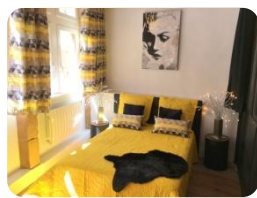

STYL' APPART

stylappart@gmail.com – 07 88 18 20 22

CONTRAT EN BAIL MOBILITE (draps et serviettes fournis)

Equipements de l'appartement

Tous les lits sont en 140 x 190 qualité hôtelière + alèse matelas + couette + oreiller + protège oreiller

1 Entrée avec un placard + 1 WC séparé

1 nécessaire de nettoyage + aspirateur

Décoration esprit charme et luxe – 4 personnes maximum (2 chambres)

Le sol en parquet massif + carrelage ou tomette dans les pièces d'eau.