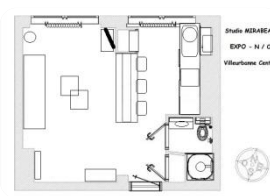

LE MIRABEAU – STUDIO MEUBLE – 24m²

Situé au pied du métro « République » au [128 cours Emile Zola 69100 Villeurbanne](#) – Situé au 4eme étage
Tous les transports en communs à proximité : Métro A République – Bus 38 et 69– Tramway T1

STYL' APPART

stylappart@gmail.com – 06 37 91 61 09

Chauffage collectif et production d'eau chaude par un cumulus

Equipements du studio

- 1 armoire lit basculante de 140x190 avec un vrai matelas + alèse matelas + couette + oreiller + protège oreiller
- 1 commode étagères
- 1 placard penderie + étagères + cintres
- 1 petit bureau mural + chaise
- 1 cuisine toute équipée avec 1 micro onde multifonctions + cafetière + bouilloire
- 1 réfrigérateur table top + 1 lave linge
- 1 lot de vaisselle, couverts, plats, verres et accessoires divers
- 1 bar avec 3 tabourets sur vérin
- 1 coin salon/couchage avec une TV de 80
- 1 salle de douche, 1 WC, 1 vasque + rangements
- 1 Aspirateur + nécessaire de nettoyage

Décoration cosy et reposante – 2 personnes maximum

Le sol en parquet massif et en PVC dans la salle de bain.

LE LOYER voir sur le site : <https://www.stylappart.com/location-meublee-1/le-mirabeau>

Charges incluses : Entretien des parties communes de l'immeuble + provision d'eau froide + chauffage + internet