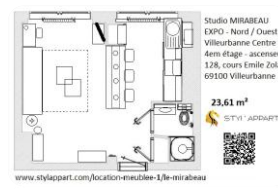

STYL' APPART

stylappart@gmail.com – 06 37 91 61 09

Chauffage collectif et production d'eau chaude par un cumulus

Equipements du studio

- 1 armoire lit basculante de 140x190 avec un vrai matelas + alèse matelas + couette + oreiller + protège oreiller
- 1 commode étagères + 1 bibliothèque 8 casiers avec 4 panières en osier
- 1 placard penderie + étagères + cintres
- 1 bureau + chaise + éclairage
- 1 cuisine toute équipée avec 1 micro onde multifonctions + cafetière + bouilloire
- 1 réfrigérateur table top + 1 lave linge de 7kg
- 1 lot de vaisselle, couverts, plats, verres et accessoires divers
- 1 bar avec 3 tabourets sur vérin
- 1 coin salon/couchage avec une TV de 80
- 1 salle de douche, 1 WC, 1 vasque + rangements
- 1 Aspirateur + nécessaire de nettoyage

Décoration cosy et reposante – 2 personnes maximum

Le sol en parquet massif et en PVC dans la salle de bain.

LE LOYER voir sur le site : <https://www.stylappart.com/location-meublee-1/le-mirabeau>

Charges incluses : Entretien des parties communes de l'immeuble + provision d'eau froide + chauffage + @ fibre