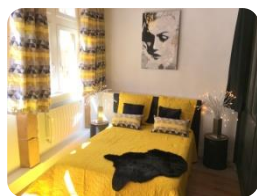

STYL' APPART

stylappart@gmail.com – 07 88 18 20 22

CONTRAT EN BAIL MOBILITE (draps et serviettes fournis)

Equipements de l'appartement

Tous les lits sont en 140 x 190 qualité hôtelière + alèse matelas + couette + oreiller + protège oreiller

1 Entrée avec un placard + 1 WC séparé

1 nécessaire de nettoyage + aspirateur

Décoration esprit charme et luxe – 4 personnes maximum (2 chambres)

Le sol en parquet massif + carrelage ou tomette dans les pièces d'eau.