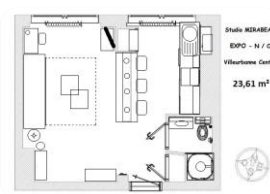

STYL' APPART

stylappart@gmail.com – 06 37 91 61 09

Chauffage collectif et production d'eau chaude par un cumulus

Equipements du studio

- 1 armoire lit basculante de 140x190 avec un vrai matelas + alèse matelas + couette + oreiller + protège oreiller
- 1 commode étagères + 1 bibliothèque 8 casiers avec 4 panières en osier
- 1 placard penderie + étagères + cintres
- 1 bureau + chaise + éclairage
- 1 cuisine toute équipée avec 1 micro onde multifonctions + cafetière + bouilloire
- 1 réfrigérateur table top + 1 lave linge de 7kg
- 1 lot de vaisselle, couverts, plats, verres et accessoires divers
- 1 bar avec 3 tabourets sur vérin
- 1 coin salon/couchage avec une TV de 80
- 1 salle de douche, 1 WC, 1 vasque + rangements
- 1 Aspirateur + nécessaire de nettoyage

Décoration cosy et reposante – 2 personnes maximum

Le sol en parquet massif et en PVC dans la salle de bain.

LE LOYER voir sur le site : <https://www.stylappart.com/location-meublee-1/le-mirabeau>

Charges incluses : Entretien des parties communes de l'immeuble + provision d'eau froide + chauffage + @ fibre