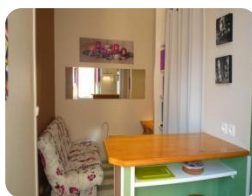

STYL' APPART

stylappart@gmail.com – 06 37 91 61 09

Chauffage électrique et production d'eau chaude par un cumulus

Equipements du studio

- 1 clic clac de 130 avec un vrai matelas + alèse matelas + couette + oreiller + protège oreiller
- 1 grande armoire murale + étagères + cintres
- 1 table de chevet + lampe de chevet
- 1 bureau en bois + chaise en bois + lampe de bureau + étagère
- 1 cuisinette ouverte toute équipée avec 1 micro onde multifonctions + cafetière + bouilloire
- 1 réfrigérateur table top
- 1 lot de vaisselle, couverts, plats, verres et accessoires divers
- 1 bar avec 2 tabourets en bois
- 1 coin salon/couchage avec une TV de 55
- 1 salle de bain avec baignoire/douche, 1 WC, 1 vasque + rangements et une armoire vitrée + 1 sèche serviette
- 1 nécessaire de nettoyage + une installation pour un lave linge dans la cuisine.

Décoration cosy et reposante

Le sol en parquet stratifié et en PVC dans la salle de bain.

LE LOYER voir sur le site : <https://www.stylappart.com/location-meublee-1/bancel-1>

Charges incluses : Entretien et électricité des parties communes de l'immeuble